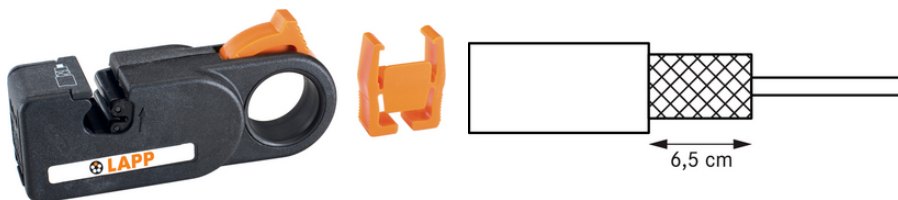

Attrezzo spelacavo FC STRIP

Strumento di spelatura e smontaggio per cavi/conduttori fast connect, rimuove la schermatura in calza in rame e la guaina esterna in un'unica soluzione, rapido

Vantaggi

Rapido: spelatura pronta al collegamento, guaina esterna e treccia di schermatura in rame spelati in un solo passaggio
Previene il danneggiamento del cavo
Le viti di regolazione consentono l'adattamento dell'utensile a tutti i cavi Fast Connect

Applicazione

Sguainatura di cavi Fast Connect in una singola operazione grazie alle lame a due livelli. Adatto per diametro esterno 2,5-8,0 mm
Lame di ricambio su richiesta

Caratteristiche del prodotto

Lunghezza di spelatura prescritta per calza di schermatura in rame 6,5 mm (distanza lama)

Attrezzo spelacavo FC STRIP

Codice articolo	Descrizione articolo	Adatto a:	Pezzi / confezione
21124030	FC STRIP incl. cassetta lame blu	cavi "Fast Connect"	1
21124040	FC STRIP senza lama	-	1
21124041	FC STRIP cassetta lame verde blu	PROFIBUS	1
21124021	FC STRIP cassetta lame verde	ETHERNET	1