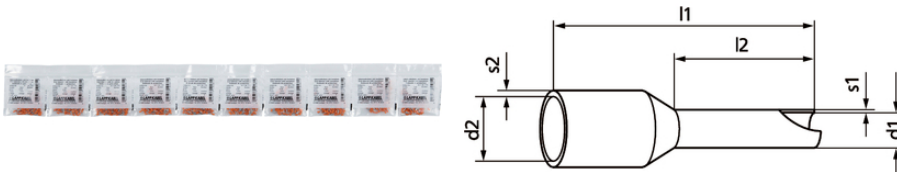

Bandella da dieci AHIB

Puntalini isolati con mini guarnizione a crimpare, confezione piccola

Privo di alogeni

Applicazione

Puntalini isolati in confezione con serraggio mini-crip

Incluso

Puntalini isolati standard in bandella - 10 sacchetti - 100 puntalini
Chiusura Mini-Crip per il distacco dei singoli sacchetti

Dati tecnici

Classificazione ETIM 5:	ETIM 5.0 Class-ID: EC000005 Descrizione classe ETIM 5.0 : Puntalini
Classificazione ETIM 6:	ETIM 6.0 Class-ID: EC000005 ETIM 6.0 Class-Description: Puntalino
Generale:	Privo di alogeni
Materiale:	Rame/ polipropilene Superficie: stagnata
Campo di temperatura:	da -5°C a +105°C

Bandella da dieci AHIB

Codice articolo	Descrizione articolo	Per mm ²	Colori	l1 mm	l2 mm	d1 mm	s1 mm	d2 mm	s2 mm	Contenuto	Pezzi / confezione
61794760	Bandella da dieci AHIB	0.34	turchese	10,5	6	0,8	0,25	2	0,25	10 x 100	1
61794770	Bandella da dieci AHIB	0.5	arancio	13,5	8	1,1	0,15	2,5	0,25	10 x 100	1
61794780	Bandella da dieci AHIB	0.75	bianco	14	8	1,3	0,15	2,8	0,25	10 x 100	1
61794790	Bandella da dieci AHIB	1	giallo	14,5	8	1,5	0,15	3	0,3	10 x 100	1
61794800	Bandella da dieci AHIB	1.5	rosso	14,5	8	1,8	0,15	3,4	0,3	10 x 100	1
61794810	Bandella da dieci AHIB	2.5	blu	15	8	2,3	0,15	4,2	0,3	10 x 100	1