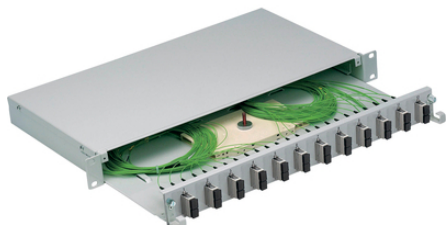

Cassetto ottico 19" per connettori SC

Scatola di giunzione/distribuzione da 19" per adattatori SC / connettori SC - accessori in fibra ottica

Caratteristiche del prodotto

Fino a 24 fibre
Include pannello frontale con 12 fori per connettori "SC-Duplex"
Estraibile
Non assemblato
Altezza: 1 RU
Materiale: lastra metallica da 1,5 mm
Colore: grigio chiaro (RAL 7035)

Dati tecnici

Classificazione ETIM 5:	ETIM 5.0 Class-ID: EC001130 Descrizione classe ETIM 5.0: pannello patch fibra ottica
Classificazione ETIM 6:	ETIM 6.0 Class-ID: EC001130 ETIM 6.0 Class-Description: Pannello patch per fibra ottica

Nota

Su richiesta fornibili cassette ottiche per cavi con un maggior numero di fibre, con altre varianti di connettori (ad es. LC/MTRJ/E2000) o anche in versione precablata.
Le fotografie e disegni non sono in scala e non sono da intendersi come immagini con dettagli realistici dei relativi prodotti.
I prezzi sono da intendersi IVA e sovrapprezzi esclusi. Vendita riservata ai clienti commerciali.

Cassetto ottico 19" per connettori SC

Codice articolo	Descrizione articolo
Scatola di giunzione compatta	
CE9135	Cassetto ottico 19" per connettori SC

Ultimo aggiornamento (12.07.2020)

©2020 Lapp Group - all rights reserved.