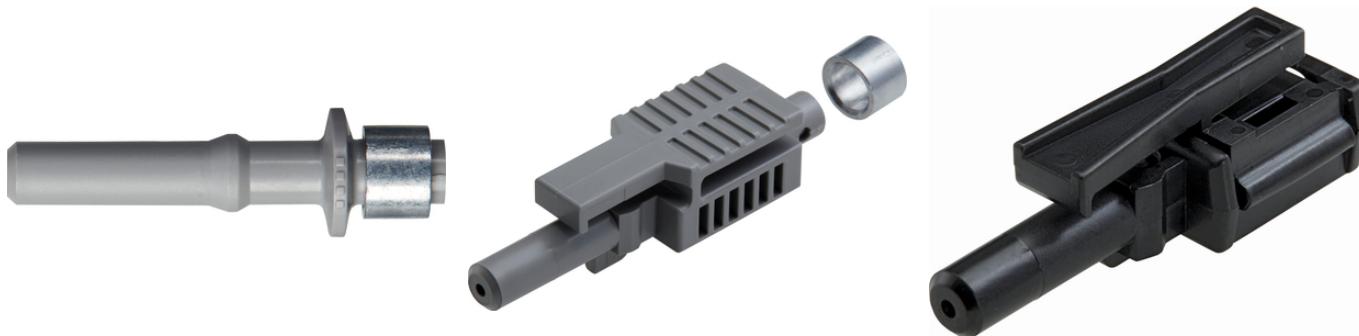

Connettore POF ad Adattatore HFBR

Accessori per cavi fibre ottiche in plastica, connettori ed adattatori tipo HFBR
(HFBR4501/4503/4506/4511/4513/4516/4531/4532/4533)

Connettore e adattatore POF per serie HFBR (HFBR4501/4503/4506/4511/4513/4516/4531/4532/4533)

Vantaggi

Compatibile con connettori e componenti HP Versatile Link
Colori diversi per la codifica dei canali

Applicazione

Automazione industriale
Apparecchiature medicali
Sistemi di commutazione per telecomunicazioni
Reti automotive
Circuito stampato

Caratteristiche del prodotto

Connettore serie HFBR per 2,2 mm POF con coperchio antipolvere
Per crimpatura o a molla
Varianti simplex o duplex

Dati tecnici

Classificazione ETIM 5:

ETIM 5.0 Class-ID: EC001122