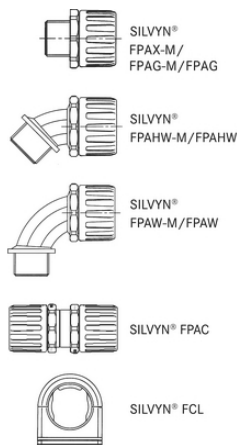

SILVYN® FPAS

SILVYN® FPAS è un tubo corrugato parallelo che offre la massima protezione del cavo in combinazione con i suoi accessori versatili

Buona resistenza chimica

Autoestinguente

Privo di alogeni

Resistente alla temperatura