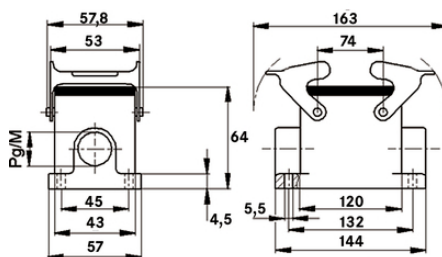

EPIC® H-B 24 SGRL

Robusta custodia industriale

La custodia universale in metallo con 2 leve doppie e 2 ingressi cavo può, ad esempio, essere utilizzata nella costruzione di macchinari ed impianti o nell'industria della plastica.

Info

Versione con doppia leva per una maggior sicurezza

Indice di protezione testato UL50E

Componenti aggiuntivi di Lapp per l'automazione

Automazione industriale

Resistenza meccanica

Robusto

Impermeabile

Vantaggi

Fissaggio sicuro con 4 viti

Manicotto pressofuso per il montaggio semplice del pressacavo

Applicazione

Impianti industriali

Tecnologia per lo spettacolo

Industria plastica