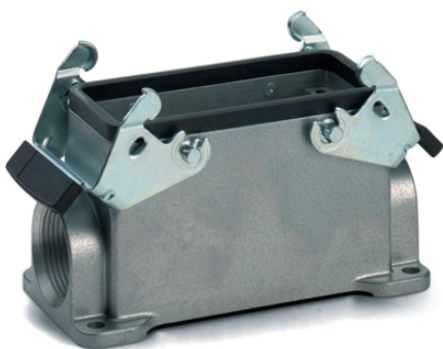

EPIC® H-B 24 SGRL

Robusta custodia industriale

La custodia universale in metallo con 2 leve doppie e 2 ingressi cavo può, ad esempio, essere utilizzata nella costruzione di macchinari ed impianti o nell'industria della plastica.

Info

Versione con doppia leva per una maggior sicurezza

Indice di protezione testato UL50E

Componenti aggiuntivi di Lapp per l'automazione

Automazione industriale

Resistenza meccanica

Robusto

Impermeabile

Vantaggi

Fissaggio sicuro con 4 viti

Manicotto pressofuso per il montaggio semplice del pressacavo

Applicazione

Impianti industriali

Tecnologia per lo spettacolo

Industria plastica

EPIC® H-B 24 SGRL

Caratteristiche del prodotto

Base da pannello, versione bassa
Leva doppia
2 ingressi cavo laterali

Dati tecnici

Classificazione ETIM 5:	ETIM 5.0 Class-ID: EC000437 Descrizione classe ETIM 5.0 : Custodia per connettore industriale
Classificazione ETIM 6:	ETIM 6.0 Class-ID: EC000437 ETIM 6.0 Class-Description: Custodia per connettore industriale
Materiale:	Custodia: pressofusione in lega di alluminio verniciata, grigia Leva: acciaio zincato Guarnizione: NBR
Grado di protezione:	IP 65 (chiuso) NEMA 250, UL50E: 12, 4 (chiuso)
Testato VDE:	Test: REG. VDE. n.:B437 Testato UL: UL File Number: E75770
Campo di temperatura:	da -40 °C a +100 °C , per brevi periodi fino a +125 ° C